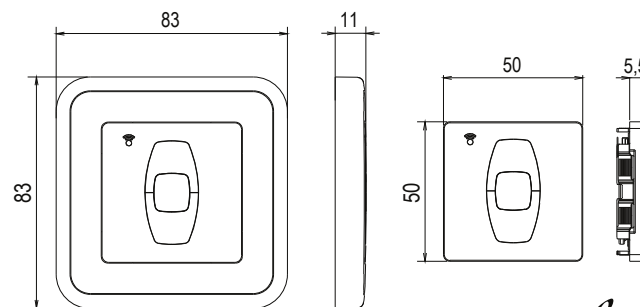

Italian Design
By asa

Caratteristiche tecniche / Informacje techniczne

CODICE CODE	MODELLO TYPE	COLORE COLOUR	DESCRIZIONE DESCRIPTION	FREQUENZA DI TRASMISSIONE OPERATING FREQUENCY	TECNOLOGIA TECHNOLOGY
2211127	Go-p1 ELEGANCE	●	Telecomando da parete - Nero Wall switch transmitter - Black	433,42 MHz	Rolling code
2211126	Go-p1 ELEGANCE	○	Telecomando da parete - Bianco Wall switch transmitter - White	433,42 MHz	Rolling code