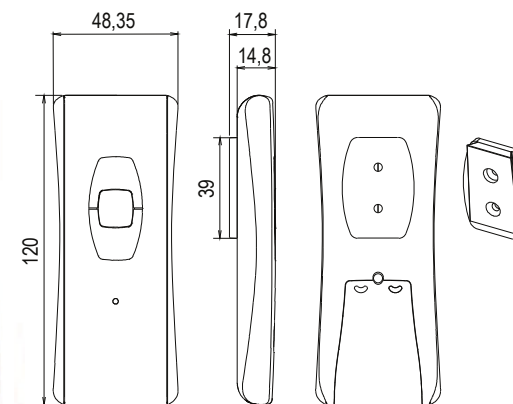

### Go-1 Elegance

Telecomando  
1 canale

1 kanałowy  
Pilot / nadajnik

Colori / Kolor:  
Nero / Czarny  
Bianco / Biały {

Go-1 Telecomando radio per il controllo di 1 tenda o tapparella.

Go-1 Pilot radiowy do sterowania 1 roletą zewnętrzną bądź grupą rolet.

#### Caratteristiche tecniche / Informacje techniczne

| CODICE        | MODELLO | COLORE<br>COLOUR | DESCIZIONE<br>DESCRIPTION                                      | FREQUENZA DI TRASMISSIONE<br>OPERATING FREQUENCY | TECNOLOGIA<br>TECHNOLOGY |
|---------------|---------|------------------|--|--|--------------------------|
| Go-1 ELEGANCE |         | ●                | Telecomando 1 canale - Nero<br>1 channel transmitter - Black   | 433,42 MHz                                       | Rolling code             |
| Go-1 ELEGANCE |         | ○                | Telecomando 1 canale - Bianco<br>1 channel transmitter - White | 433,42 MHz                                       | Rolling code             |