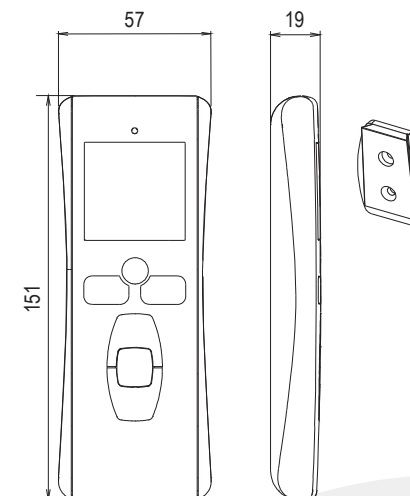

## Go-16

Elegance

Telecomando multicanale (16 canali) per il controllo di tapparelle o tende da sole azionate singolarmente e in gruppo

Wielokanałowy pilot ASA (16 kanałowy) do sterowania roletami zewnętrznymi sterowanie indywidualne oraz grupowe

Color / Kolor  
Nero / Czarny  
Bianco / Biały

Go-16 Telecomando multicanale:

- è stato progettato per controllare fino a 16 applicazioni o gruppi di applicazioni
- sul display vengono visualizzati i canali per nome e per numero
- fornito di supporto per l'applicazione a parete.