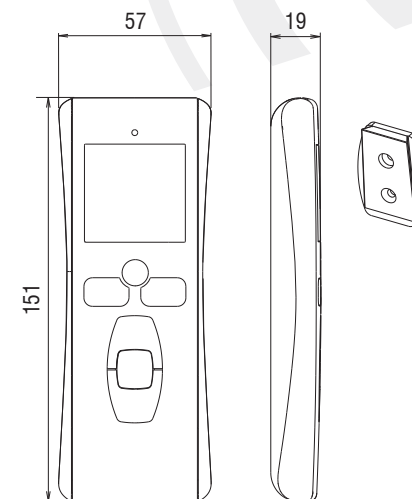

## Go-6T Elegance

Telecomando multicanale  
(6 canali) con timer  
Multichannel transmitter  
(6 channels) with timer

Colori / Colours  
Nero / Black ●  
Bianco / White ○